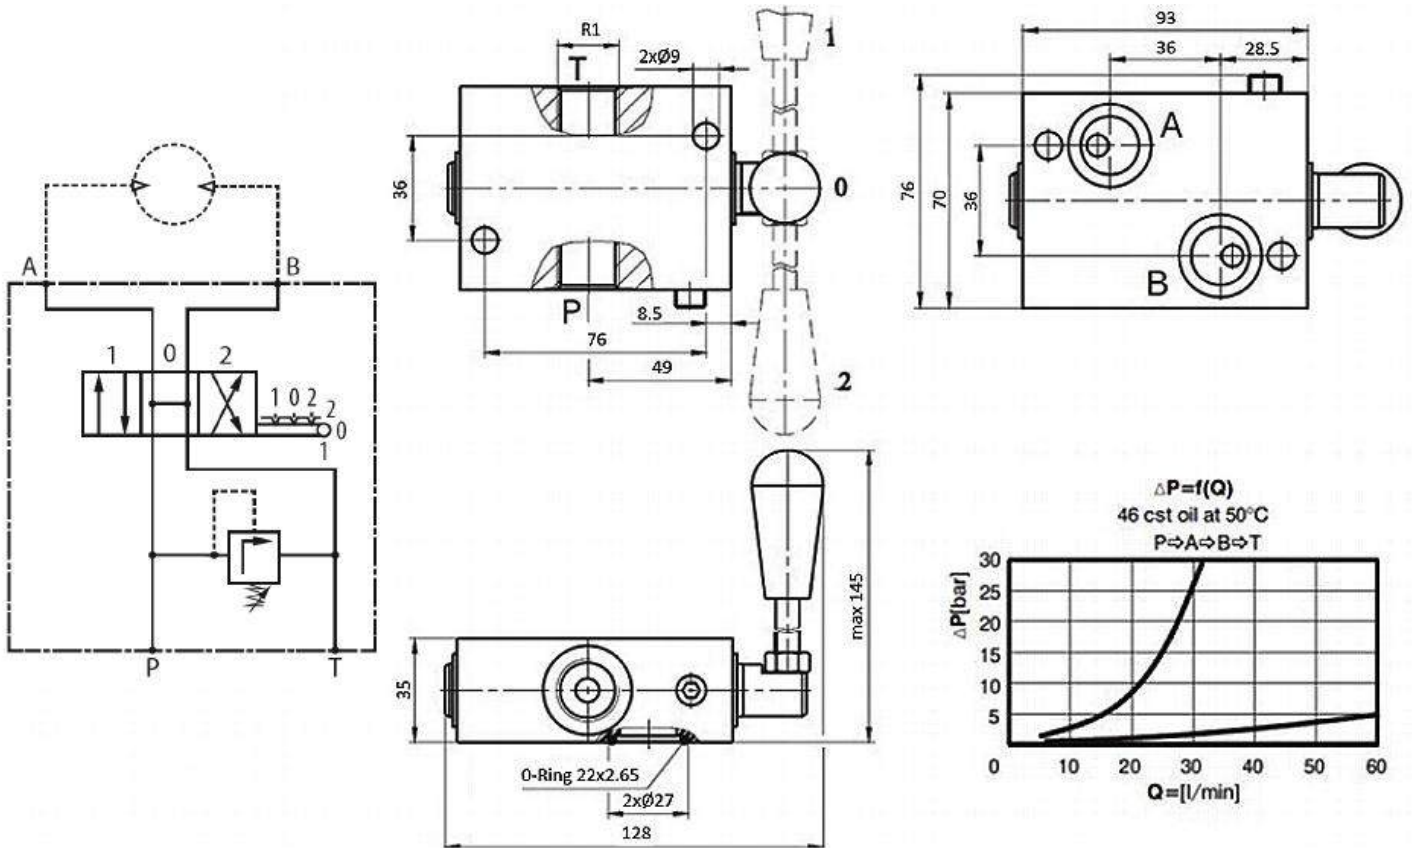

13094

[mm]

Šifra / Code	13094
Max. pretok / Max. flow [l/min]	50
Max. delovni tlak / Max. Work Pressure [bar]	180
Max. tlak / Max. pressure [bar]	210
Priključek "P" & "T" / Port "P" & "T"	1/2